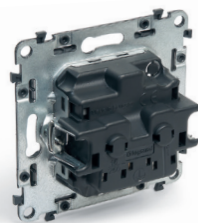

Gyors és egyszerű megoldás a vezetékek oldására

FÉM SÜLLYESZTŐPEREM MŰANYAG BORÍTÁSSAL

Nagyobb biztonság a felszereléskor

innovation

BIZTONSÁGI ZSALU

Mechanizmusba épített védelmi retesz

MÉRÉSI PONT

Biztonságos hozzáférés az érintkezőkhöz a süllyesztődobozba szerelés után is (dugaljaknál, kapcsolóknál)

Mérési pontok az egypólusú kapcsolón

Duplafejű rögzítőkörmök

- 1- Hatékony és erős rögzítés
- 2- Teljesen védett körmök
- 3- Automatikus visszatarás alapállapotba

IN'MATIC : Jobb teljesítmény és maximális minőség a kapcsolók és csatlakozójzatok számára