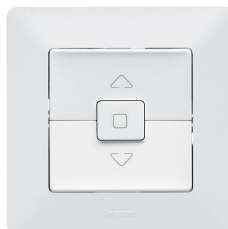

REDŐNYKAPCSOLÓ
VAGY REDŐNYNYOMÓ