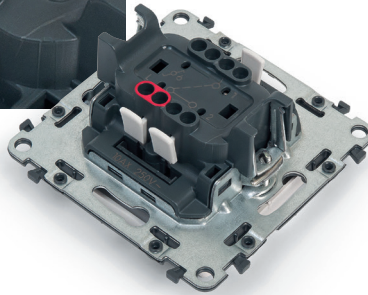

Gyors és egyszerű megoldás a vezetékek oldására

FÉM SÜLLYESZTŐPEREM MŰANYAG BORÍTÁSSAL

Nagyobb biztonság a felszereléskor

innovation

BIZTONSÁGI ZSALU

Mechanizmusba épített védelmi retesz

MÉRÉSI PONT

Biztonságos hozzáférés az érintkezőkhöz a süllyesztődobozba szerelés után is (dugaljaknál, kapcsolóknál)

Mérési pontok az egypólusú kapcsolón

Duplafejű rögzítőkörmök

- 1- Hatékony és erős rögzítés
- 2- Teljesen védett körmök
- 3- Automatikus visszatarás alapállapotba

IN'MATIC : Jobb teljesítmény és maximális minőség a kapcsolók és csatlakozójzatok számára

Színkóddal jelölt rugós bekötőkapcsok

Gyors csatlakoztatás: csak pár másodperc szerszám nélkül
Megbízható: garantáltan hosszú tartó csatlakozás
Felfűzés: gyorsabb és egyszerűbb, mint csavaros bekötés esetén