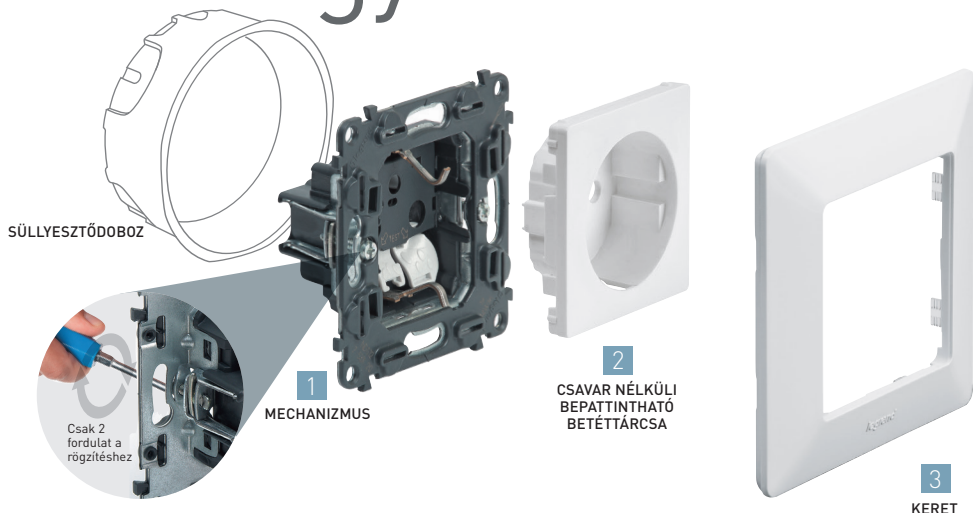

Mérési pontok az egypólusú kapcsolón

Duplafejű rögzítőkörmök

- 1- Hatékony és erős rögzítés
- 2- Teljesen védett körmök
- 3- Automatikus visszatarás alapállapotba

IN'MATIC : Jobb teljesítmény és maximális minőség a kapcsolók és csatlakozójzatok számára

Alkalmas tömör és hajlékony vezetékekhez is

Porvédő bura

Magas szintű védelem por, festék és karcolódás ellen a kivitelezés minden szakaszában

Bepattintható LED fényjelzés

A LED technológiának köszönhetően energiatakarékos, megbízható és hosszú élettartamú megoldás fényjelzős funkciók kialakítására

A minden részletre kiterjedő alapos tervezés lehetővé teszi a gyors és könnyű összeszerelést.

Egyszerűen és gyorsan

FELSZERELÉS

Innovatív illesztési rendszer az egyszerű soroláshoz

- 1 Rögzítse a szerelvényt a süllyesztődobozba
- 2 Pattintsa rá a csavar nélküli betéttárcsát a mechanizmusra (csavarhúzó nem szükséges)
- 3 Fejezze be a szerelést a keret felpattintásával (a csavar nélküli betéttárcsa segít a pontos felhelyezésben)

Az innovatív rögzítési módnak köszönhetően a süllyesztőperemek pontosan illeszkednek akár ötös sorolás esetén is

Az új illesztési rendszer garantálja a gyors és könnyű sorolást a kivitelezés során

Alkalmos mind függőleges, mind vízszintes szereléshez