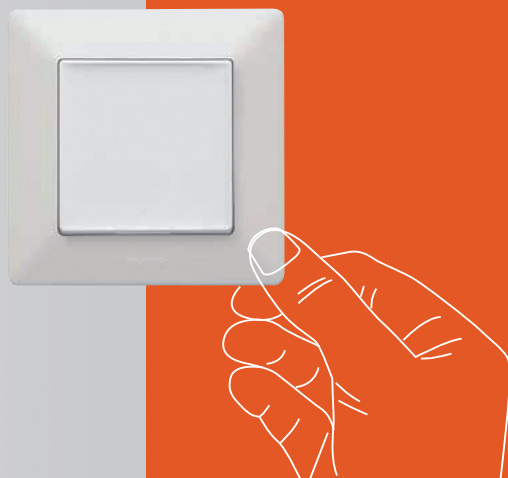

VALENA LIFE

A mindennapi
életünket átalakító
fejlődés

Évtizedek fejlesztési tapasztalatával a Valena Life kapcsolócsalád egyszerre időtálló és megújuló

A Valena Life funkció- és keretválasztékával minden vevői igénynek megfelel