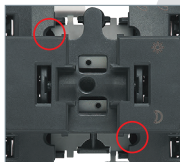

Gyors és egyszerű megoldás a vezetékek oldására

FÉM SÜLLYESZTŐPEREM MŰANYAG BORÍTÁSSAL

Nagyobb biztonság a felszereléskor

innovation

BIZTONSÁGI ZSALU

Mechanizmusba épített védelmi retesz

MÉRÉSI PONT

Biztonságos hozzáférés az érintkezőkhöz a süllyesztődobozba szerelés után is (dugaljaknál, kapcsolóknál)

Mérési pontok az egypólusú kapcsolón

Duplafejű rögzítőkörmök

- 1- Hatékony és erős rögzítés
- 2- Teljesen védett körmök
- 3- Automatikus visszatarás alapállapotba

IN'MATIC : Jobb teljesítmény és maximális minőség a kapcsolók és csatlakozójzatok számára