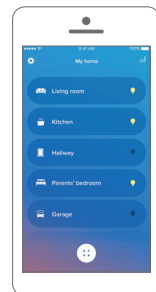

OKOSTELEFONRÓL VEZÉRELHETŐ FUNKCIÓK

Az alkalmazáson keresztül vezérelheti otthona világítását, redőnyeit, csatlakozó aljzait és fűtését. A Home + Control app lehetőséget biztosít szcenáriók (forgatókönyvek) létrehozásához, melyekkel akár egy gombnyomással vezérelheti otthonában az összes intelligens eszközt, központosíthatja redőnyvezérlését, ki-/bekapcsolhatja az aljzatokat. Android és iOS rendszerű okostelefonokra is elérhető.

HANGVEZÉRLÉS

Vezérelje akár hangutasításokkal intelligens eszközeit. A Legrand és Netatmo termékei kompatibilisek a legnépszerűbb hangvezérlő asszisztensekkel

A Valena Life / Allure intelligens vezeték és vezeték nélküli termékeiben süllyesztve található a rádiós technológia, így könnyedén lecserélheti hagyományos kapcsolóit, csatlakozó aljzait és redőnykapcsolóit. Ezáltal egyszerűen okossá teheti otthonát, új kapcsolási pontokat adhat a vezeték nélküli kapcsolók párosításával, továbbá ütemtervekkel és jelenlét szimulációval automatizálhatja otthonában az intelligens eszközöket.

RÁDIÓS TECHNOLÓGIA

Az intelligens termékek **Zigbee 3.0 tanúsítvánnyal** rendelkeznek. A Wi-Fi hálózathoz csatlakozó központi egység szolgál Zigbee gateway-ként a rendszerben. A Zigbee 3.0 alacsony fogyasztású, nagy hatótávolságú és robusztus rádióprotokoll.

KÖNNYEN KEZELHETŐ ÉS BEÁLLÍTHATÓ

A rendszer használatához nincs szükség bonyolult szoftver telepítésére és megismerésére. A Legrand Home + Control applikáción keresztül beüzemelheti az intelligens eszközöket és távolról is vezérelheti új osztothotnát.